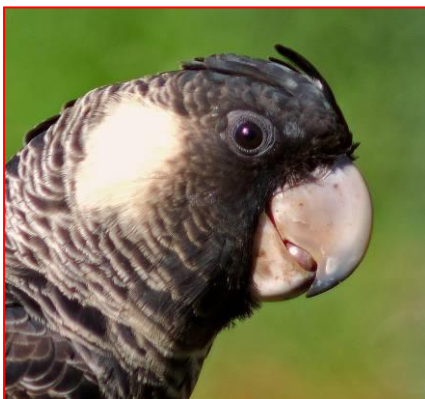

정보지(주요특징소개)

카나비 코카투

Calyptorhynchus latirostris

수컷(왼쪽), 암컷(오른쪽)

다른 이름들:

카나비 검은 코카투 또는 짧은부리 검은코카투.

이 종의 이름은 조류학자이자 박물학자인 이안 카나비 [Ivan Carnaby (1908-1974)]를 기념하여 작명되었다

멸종 위기 상태:

종의 특징:

체장 53-58 cm. 무게 500-790 g.

윗부리는 넓지만 바우딘 코카투보다 짧다.

수컷: 대부분 갈색빛이 도는 검은색으로 깃털의 끝은 회백색이고 부채꼴 모양을 하고 있다; 귀는 회백색의 깃털로 덮여 있다; 꼬리 끝쪽으로 이어지는 백색 띠무늬는 중간 부분이 끊어져있다; 부리는 검은색이다.; 눈에두리는 깃이 없고 분홍색 피부이다.

암컷: 수컷과 유사하나 귀를 덮고 있는 깃털이 노란빛을 띠는 흰색이다; 부리는 회백색 또는 끝부분이 검은 회색이고, 눈에두리의 피부는 회색이다.

울음소리:

짧게 “위유-위유” 또는 “위이루-위이루” 하며 무리를 부른다.

번식:

주로 밀밭의 높고 부드러운 겹질을 가진 유칼리투스 나무의 구멍에 번식한다; 7 월 초부터 12 월까지 구멍의 밑부분에 나무 토막이나 부스러기를 깔고 그 위에 1-2 개의 알을 낳는다(대개 한 마리만을 키운다.); 암컷만이 알을 품고 새끼를 키운다.

수명: 25-50 년.

분포:

남-서북의 Murchison 저지대, 동쪽의 Nabawa, Wilroy, Waddi Forest, Manmanning, Durokoppin, Lake Cronin 그리고 동쪽의 Condingup 에서 발견된다. 서호주의 고유종이다

수컷

암컷

둥지의 암컷 카나비코카투

서식지와 먹이:

서호주의 반건조지역 내의 삼림지나 관목숲에 서식한다; 비번식기에는 해안지역, 특히 소나무숲이나 뱅크시아 삼림지를 무리를 지어 배회한다; 꽃, 과즙 그리고 뱅크시아, 드라이앤드라, 하케아, 유칼립투스, 코림비아, 그레빌리아의 씨앗을 포함하여.. 소나무와 과실나무의 씨앗 특히 아몬드와 마카다미아, 사과의 과육과즙, 감, 그리고 곤충의 애벌레를 먹는다