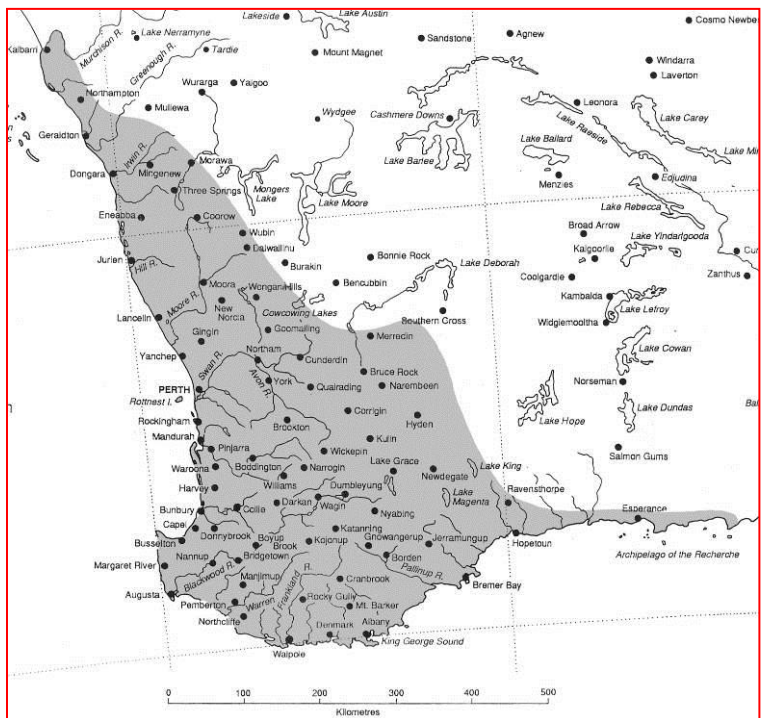

수컷

암컷

둥지의 암컷 카나비코카투

서식지와 먹이:

서호주의 반건조지역 내의 삼림지나 관목숲에 서식한다; 비번식기에는 해안지역, 특히 소나무숲이나 뱅크시아 삼림지를 무리를 지어 배회한다; 꽃, 과즙 그리고 뱅크시아, 드라이앤드라, 하케아, 유칼립투스, 코림비아, 그레빌리아의 씨앗을 포함하여.. 소나무와 과실나무의 씨앗 특히 아몬드와 마카다미아, 사과의 과육과즙, 감, 그리고 곤충의 애벌레를 먹는다

이 종에 대한 위협요소들:

개체수 감소의 직접적인 원인은 개간, 서식지 붕괴(특히 밀밭), 둥지를 제공할 수 있는 나무의 손실과 칼라(앵무새의 일종), 코렐라(앵무새의 일종), 야생유럽꿀벌과의 둥지 경쟁, 산불과 로드킬.

참고문헌:

Johnstone, R.E. and Storr, G.M. (1998). *Handbook of Western Australian Birds*. Volume 1 – Non-passerines (Emu to Dollarbird). Western Australian Museum pp. 276–280.

번역: JS Yoo

카나비코카투가 먹은 Marri 열매

서호주남서의 현재분포상